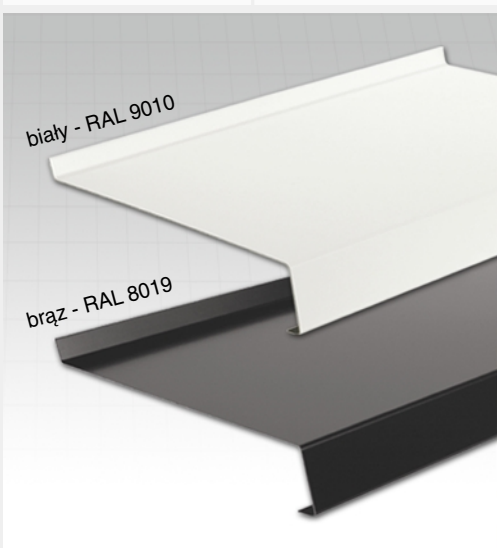

Parapety zewnętrzne blacha ocynkowana powlekana

Szerokość [mm]	Cena PLN netto / 1mb
100	13,40
120	14,58
150	15,18
175	15,64
200	17,56
225	17,87
250	19,20
275	21,58
300	22,93
320	25,16
350	28,13
400	31,42

Parapety zewnętrzne aluminium powlekane

Szerokość [mm]	Cena PLN netto / 1mb
100	23,58
120	27,42
150	33,16
175	36,98
200	40,53
225	44,38
250	46,67
275	51,69
300	55,40
320	59,18
350	62,87
-	-

Parapety wewnętrzne aglomarmur włoski

Nazwa materiału	Grubość	Cena PLN netto / m²
Calacatta	2 cm	491,11
Breccia Aurora	2 cm	402,22
Botticino	2 cm	402,22
Rosso Del Garda	2 cm	402,22
Rosso Asiago	2 cm	491,11
Verde Tirreno	2 cm	491,11
Calacatta	3 cm	611,11
Breccia Aurora	3 cm	546,67
Botticino	3 cm	546,67
Rosso Del Garda	3 cm	546,67
Rosso Asiago	3 cm	611,11
Verde Tirreno	3 cm	611,11