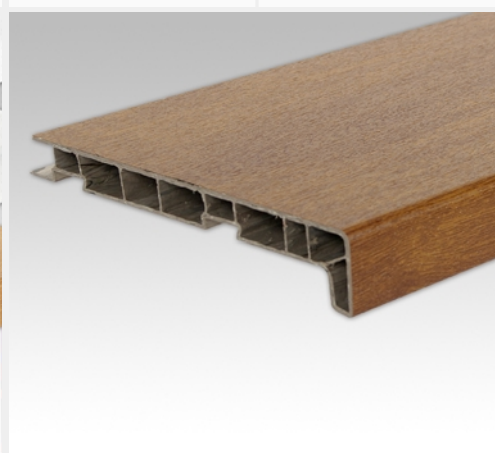

Zalety parapetów z PCW:

- wysoka wytrzymałość mechaniczna
- odporność na działanie czynników chemicznych
- łatwość montażu
- wszechstronność zastosowania
- odporność na działanie światła i promieni UV
- doskonała izolacyjność termiczna
- stabilność

- odporność na wilgoć i temperaturę
- możliwość powtórnego przetwarzania (przyjazne dla środowiska)
- łatwość w utrzymywaniu czystości przy pomocy ogólnodostępnych środków czyszczących

OK!
fens
JAKOŚĆ
W RAMACH
OKIEN

OKFENS Sp. z o.o.
41-250 Czeladź, ul. Nowopogońska 98
tel. +48 (32) 36 87 313
fax +48 (32) 36 87 346