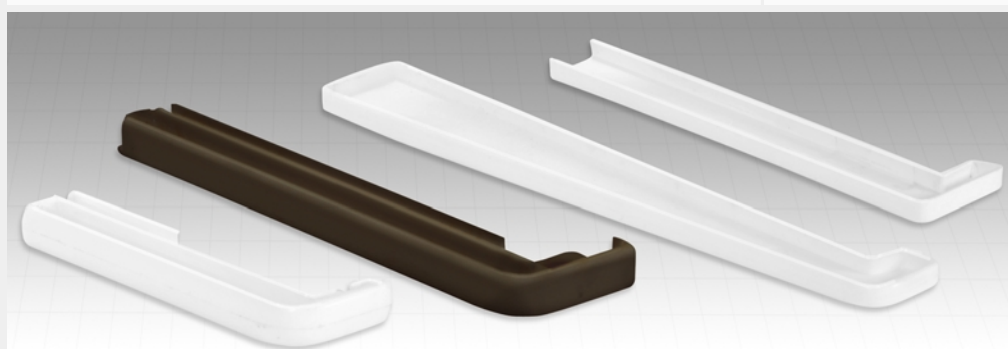

Zatyczki do parapetów

Nazwa towaru	Cena PLN netto / szt.
Zatyczka do pcw - biała	2,23
Zatyczka do bl. ocynkowanej - 9010 - biała	2,23
Zatyczka do bl. ocynkowanej - 8019 - brąz	2,23
Zatyczka do bl. ocynkowanej - 8017 - brąz	2,23
Zatyczka do aluminium - 9010 - biała	2,23
Zatyczka do aluminium - 8019 - brąz	2,23