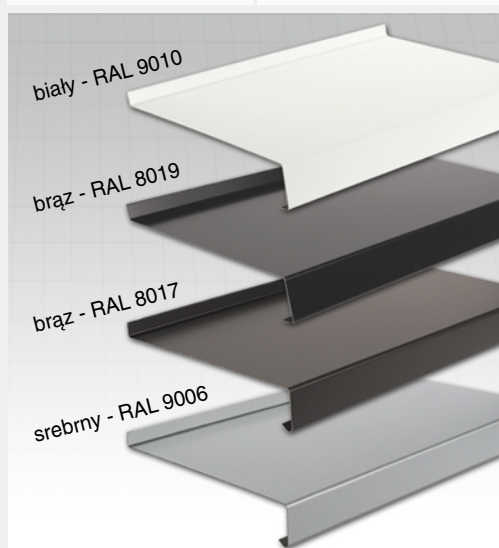

Parapety zewnętrzne blacha ocynkowana powlekana

Szerokość [mm]	Cena PLN netto / 1mb
100	13,40
120	14,58
150	15,18
175	15,64
200	17,56
225	17,87
250	19,20
275	21,58
300	22,93
320	25,16
350	28,13
400	31,42

Parapety zewnętrzne aluminium powlekane

Szerokość [mm]	Cena PLN netto / 1mb
100	23,58
120	27,42
150	33,16
175	36,98
200	40,53
225	44,38
250	46,67
275	51,69
300	55,40
320	59,18
350	62,87
-	-

Parapety wewnętrzne aglomarmur włoski

Nazwa materiału	Grubość	Cena PLN netto / m²
Calacatta	2 cm	491,11
Breccia Aurora	2 cm	402,22
Botticino	2 cm	402,22
Rosso Del Garda	2 cm	402,22
Rosso Asiago	2 cm	491,11
Verde Tirreno	2 cm	491,11
Calacatta	3 cm	611,11
Breccia Aurora	3 cm	546,67
Botticino	3 cm	546,67
Rosso Del Garda	3 cm	546,67
Rosso Asiago	3 cm	611,11
Verde Tirreno	3 cm	611,11