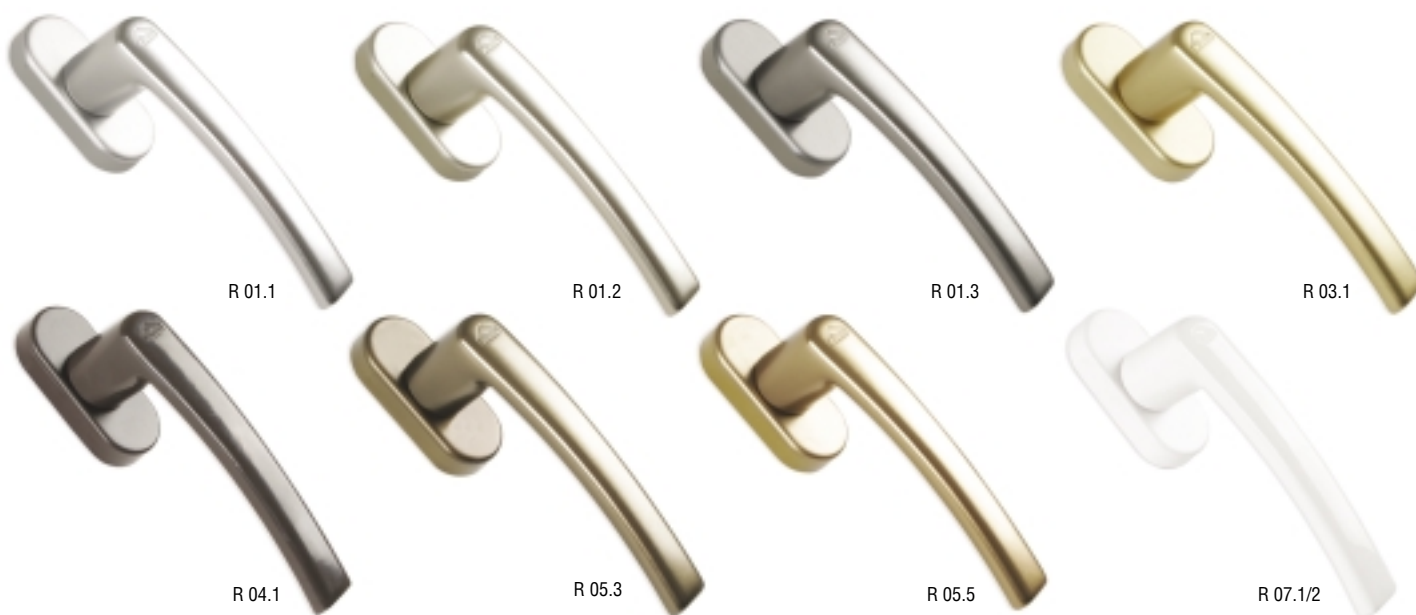

■ CENNIK KLAMEK ZA DOPŁATĄ

ASORTYMENT		KOLOR	CENA PLN netto / SZT.
KLAMKI Z PRZYCISKIEM			
OPTIMA, PERFEKTA, KOMFORT, ELEGANCE, ELITE	ALUMINIUM	BIAŁA	20.00
OPTIMA, PERFEKTA, KOMFORT, ELEGANCE, ELITE	ALUMINIUM	BRĄZOWA	20.00
KLAMKA Z KLUCZYKIEM			
OPTIMA, PERFEKTA, KOMFORT, ELEGANCE, ELITE	ALUMINIUM	BIAŁA	50.00
OPTIMA, PERFEKTA, KOMFORT, ELEGANCE, ELITE	ALUMINIUM	BRĄZOWA	50.00

BIAŁA

BRĄZOWA

■ CENNIK KLAMEK ZA DOPŁATĄ

ASORTYMENT	SYMBOL	KOLOR	CENA PLN netto / SZT.
ROTLINE			
OPTIMA, PERFEKTA, KOMFORT, ELEGANCE, ELITE	R 01.1	NATURALNY SREBRNY	12.00
OPTIMA, PERFEKTA, KOMFORT, ELEGANCE, ELITE	R 01.2	NOWY SREBRNY	15.00
OPTIMA, PERFEKTA, KOMFORT, ELEGANCE, ELITE	R 01.3	TYTAN MAT	20.00
OPTIMA, PERFEKTA, KOMFORT, ELEGANCE, ELITE	R 03.1	MOSIĄDZ MATOWY	15.00
OPTIMA, PERFEKTA, KOMFORT, ELEGANCE, ELITE	R 04.1	SZARO-BRĄZOWY RAL 8019	15.00
OPTIMA, PERFEKTA, KOMFORT, ELEGANCE, ELITE	R 05.3	ŚREDNI BRĄZ	15.00
OPTIMA, PERFEKTA, KOMFORT, ELEGANCE, ELITE	R 05.5	BRĄZ	18.00
OPTIMA, PERFEKTA, KOMFORT, ELEGANCE, ELITE	R 07.1/2	BIAŁA	11.00
ROTLINE SECUSTIC			
OPTIMA, PERFEKTA, KOMFORT, ELEGANCE, ELITE	R 01.1	NATURALNY SREBRNY	14.00
OPTIMA, PERFEKTA, KOMFORT, ELEGANCE, ELITE	R 01.2	NOWY SREBRNY	18.00
OPTIMA, PERFEKTA, KOMFORT, ELEGANCE, ELITE	R 01.3	TYTAN MATOWY	22.00
OPTIMA, PERFEKTA, KOMFORT, ELEGANCE, ELITE	R 04.1	SZARO-BRĄZOWY RAL 8019	18.00
OPTIMA, PERFEKTA, KOMFORT, ELEGANCE, ELITE	R 05.3	ŚREDNI BRĄZ	20.00
OPTIMA, PERFEKTA, KOMFORT, ELEGANCE, ELITE	R 05.5	BRĄZ	20.00
OPTIMA, PERFEKTA, KOMFORT, ELEGANCE, ELITE	R 07.1/2	BIAŁA	14.00